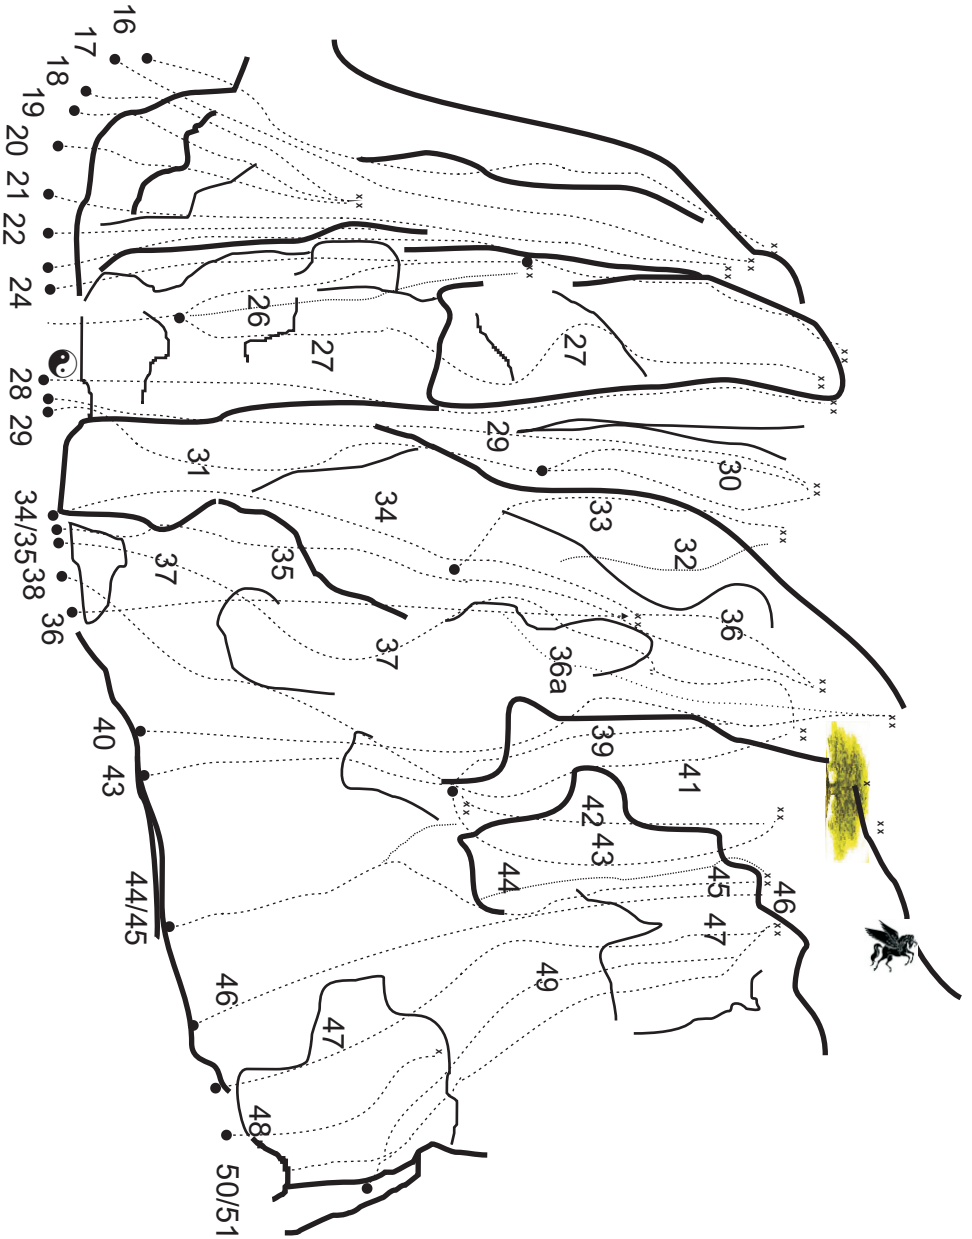

# 2.4 zentrale Nasenwand

## 2.4 zentrale Nasenwand

16 Miraculix	6-
17 Chillout Mood	6
18 Spüre die Welt (je nach Var.)	7+ bis 8-
19 Neue Sachlichkeit (PP 8+)	9-
20 Nasenräume	7+
21 Brázat	6+/7-
22 3ihilismus (PP 8+)	8+/9-
23 Bring me Edelweiß	7-
24 Die Prophezeiung (PP 8)	8+
25 Erregung von links	7+
26 erregter Kormoran (PP 8)	8/8+
27 Albatros (PP 8+)	8+/9-
28 Der Weg ist das Ziel	6
29 sine flatu cum laude	7+
30 Silber in Lillehammer	7/7+
31 Gold in Lillehammer	8-
32 Arriba	9+
33 Paradigma	
(PP und links der Kante etwa 8+/9-)	
RP direkt an der Kante	9
34 Jolly Blondel	8-
35 move your ass - your mind will follow	7+/8-
36 deLyrium	
(mit Henkel von Nr. 37 rechts	ca. 8+/9-)
	9-
36a deLyrium trEmens (Boulder!)	FB 7b+
37 Blut und Tränen	7-
38 Nix Schreck	7
39 Equilibrium	7+
40 quinquaginta	7
41 Nick Neck	6+/7-
42 Weberknecht (PP 8)	8+
43 SW-Tangente(PP 8-/8)	8
44 Via Stachanow (PP 8)	8+
45 Wmega (PP 8)	8+/9-
46 Pegasus (PP 8+)	8+/9-
47 Ruptura Suis ("Sauspalte")	8
48 Speedy (PP 9+)	9+/10-
49 Livin' on the Edge (PP 8)	8+
50 direktes dEja.vu! (PP 7+/8-)	8-
51 dEja.vu!	7+